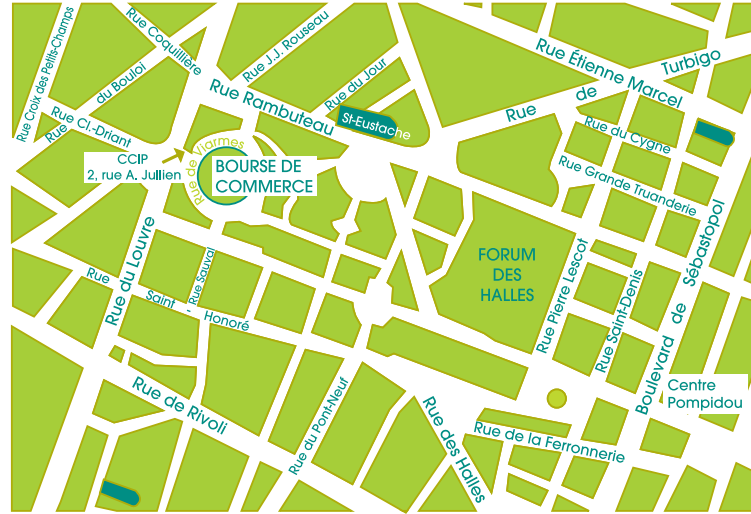

OU INSCRIVEZ-VOUS EN LIGNE SUR
www.servicesalapersonne.ccip.fr

**Bourse de Commerce
2 rue de Viarmes - Paris 1^{er}**

● **Moyens d'accès**

RER A, B et D : Arrêt Châtelet-les-Halles
Métro 1 : Arrêt Louvre Rivoli
Métro 4, 7 et 14 : Arrêt Les Halles
Bus 67, 74 et 85 : Arrêt Coquillière-les-Halles